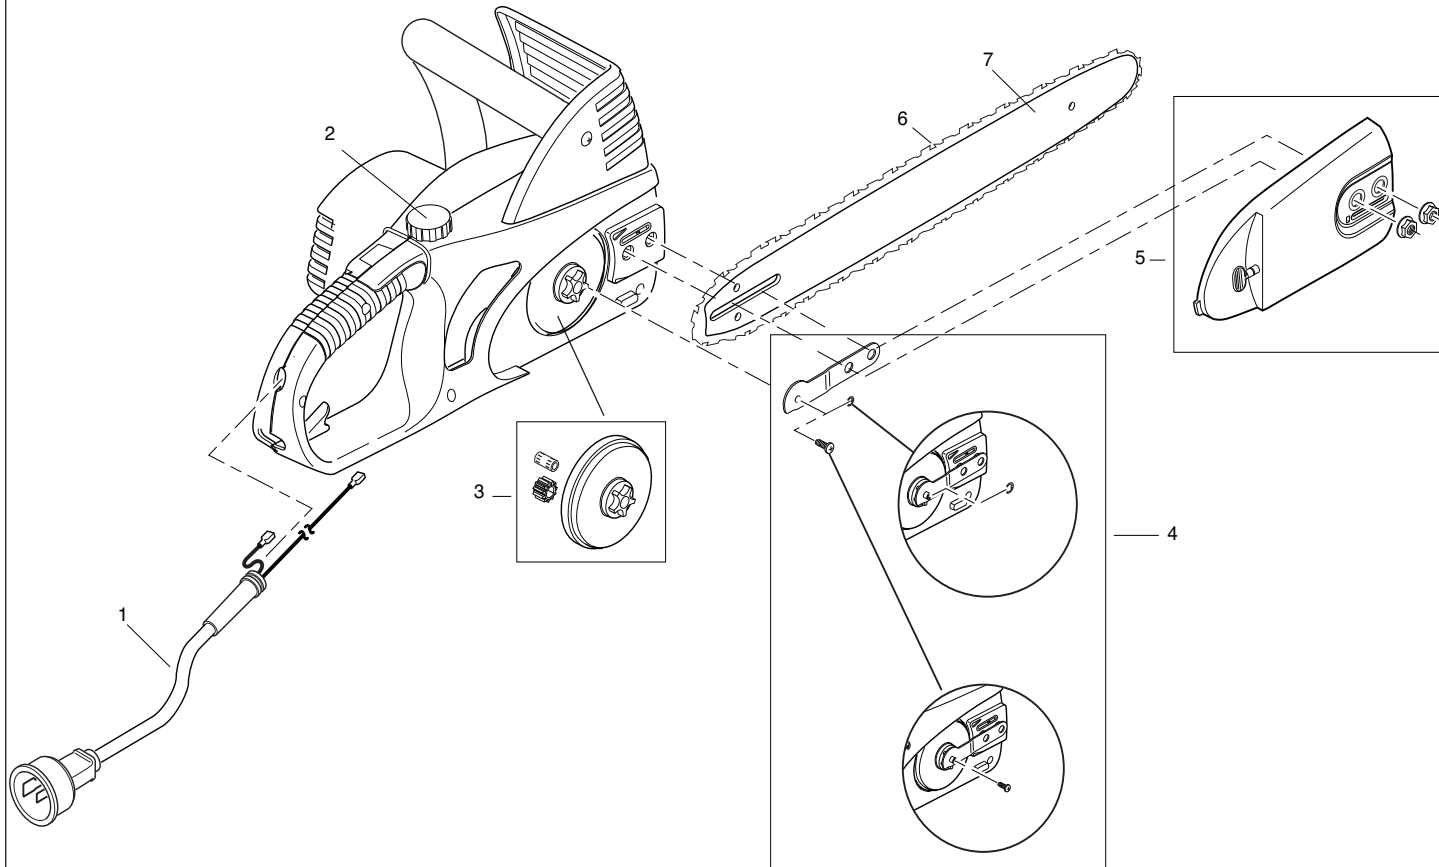

**ILLUSTRATED PARTS BREAKDOWN/DESGLOSE ILUSTRADO DE PARTES/SCHÉMA DES PIÈCES
MODELS/MODELOS/MODÈLES 107625-02, & 111174-01**

PARTS LIST/LISTA DE REPUESTOS/LISTE DES PIÈCES

This list contains replaceable parts used in your chainsaw. When ordering parts, be sure to provide the correct model number (from the model plate), then the part number and description of the desired part.

Esta lista contiene partes reemplazables y que se utilizan en su sierra de cadena. Cuando solicite repuestos, asegúrese de facilitar el número correcto del modelo (de la placa del modelo), luego el número de parte y la descripción de la parte deseada.

La présente liste énumère les différentes pièces remplaçables qu'utilise votre scie à chaîne. Pour commander une pièce, ne manquez pas de fournir le bon numéro de modèle de votre scie (que vous trouverez sur sa plaque signalétique), puis le numéro et la description de la pièce désirée.

MODELS/MODELOS/MODÈLES 107625-01, 107625-02, & 111174-01

KEY NO./ NÚMERO	PART NO./ NÚMERO	DESCRIPTION/DESCRIPCIÓN/DESCRIPTION	QTY./CANTIDAD /QTÉ	
			107625-01 107625-02	111174-01
1	099829-04	Shrouded Cord/Cordón con recubrimiento/Corde renforcée	1	1
2	107610-01	Cap, ReserVoir/Tapa del depósito/Bouchon du réservoir	1	1
3	122511-01	Kit, Sprocket Gear/Includes: Bearing, Roller Sprocket, Sprocket, Gear, Drive II 20DP Juego, engranaje del piñón/Incluye: Rodamiento de la rueda dentada del rodillo, Rueda dentada, Engranaje impulsor IIT 20DP Trousse, engrenages du pignon/Compris: Palier, pignon, Pignon, Engrenage d'entraînement IIT 20DP	1	1
4	122515-01	Kit, Sprocket Support/Includes: Sprocket Support, Shoulder Screw Pan-HD,E-Ring Juego, soporte del piñón/Incluye: Soporte de la rueda dentada, Tornillo cabeza redondeada con tope- HD, Anillo E Trousse, support de pignon/Compris: Support de pignon, Vis à épaulement - HD, Joint en E	1	1
5	108641-02	Kit, Sprocket Cover/Includes: Sprocket Cover Assembly Guide Bar Nut (2) Juego, cubre-piñón/Incluye: Conjunto tapa de la rueda dentada, Tuerca de la barra guía(2) Trousse, couvercle de pignon/Compris: Ensemble de couvercle de pignon, Écrou de barre de guidage (2)	1	1
6	EL16SB	Chain, Saw (16"), Bulk Pack Cadena de la sierra (16 pulgadas), empaçado en cantidad Scie mécanique (16 po), emballée en vrac	1	1
7	16SC	Bar, Guide 16" Barra guía de 16 pulgadas Barre de guidage 16 po	1	1

69

www.remingtonpowertools.com

FRANÇAIS